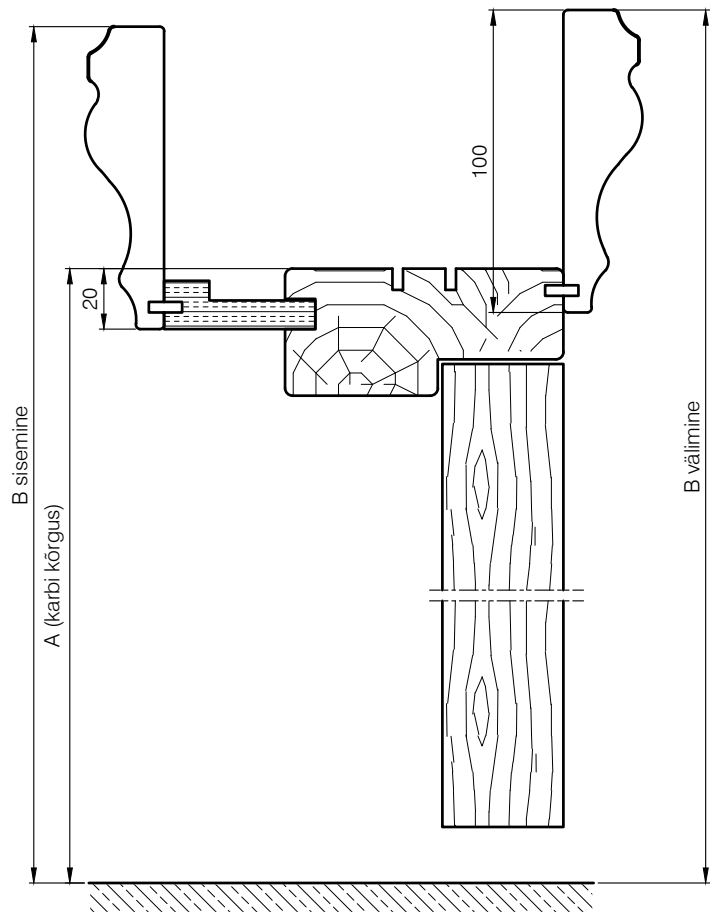

Veeder 10 x 3,2 mm MDF

Ukse tähis	X	Y
M 7	690	861
M 8	790	961
M 9	890	1061
M 10	990	1161
ERI	ERI	X+171

Piirdeliist 414 prof. 100x25 liistu pikkused (Koostejoonis)		Tellija	
		Nr	
		Teost.	A.Vooremaa
		Kontr.	2881121616
		Muud.	
		Masti tee 8, Uuemõisa 90401, Lääne maakond, tel.+372 472 0800, faks: +372 472 0802, info@uksetehas.ee, www.uksetehas.ee	
25x100 piirdeliistu 25x100 piirdeliistu kinnitus.dwg kinnitus.dwg Materjal:		Formaati A4	Mõõt 1:1 1:1 1:1
Fail:	Lehti: 1	Lehti: 1	

Ukse tähis	X	Y välimine	Y sisemine
M 7	690	861	850
M 8	790	961	950
M 9	890	1061	1050
M 10	990	1161	1150
ERI	ERI	X+171	X+160

Ukse tähis	A	B välimine	B sisemine
M 21	2090	2175,5	2170
ERI	ERI	A+85,5	A+80

Veeder 10 x 3,2 mm MDF

Piirdeliist 414 prof. 100x25
liistu pikkused "TROLLIGA"
(Koostejoonis)

25x100 piirdeliistu	Formaat	Mööd
Fail: 414x100_piirdeliistu_kinnitus.dwg	A4	1:1
Materjal:	Lehti: 1	1:1
		1:1

Tellijal		
Nr		
Teost.	A. Vooremaa	2881121616
Kontr.		
Muud.		