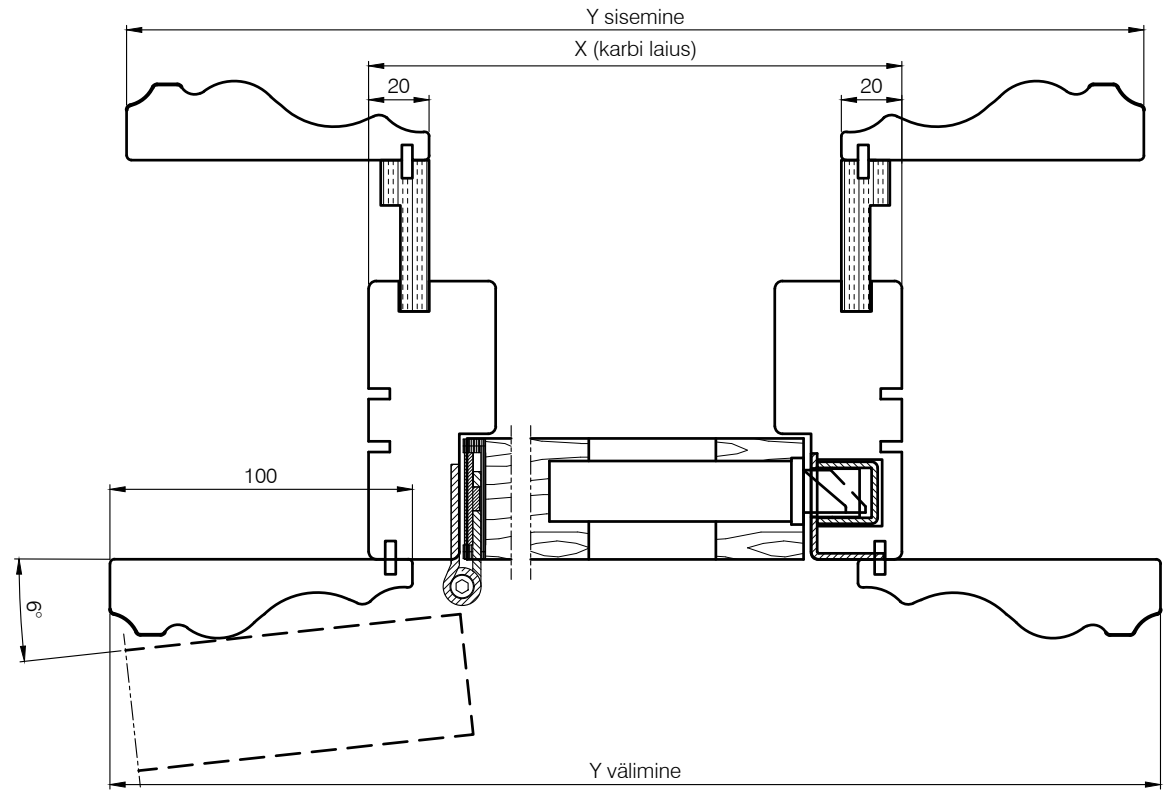

Veeder 10 x 3,2 mm MDF

Ukse tähis	X	Y
M 7	690	861
M 8	790	961
M 9	890	1061
M 10	990	1161
ERI	ERI	X+171

Piirdeliist 414 prof. 100x25 liistu pikkused (Koostejoonis)		Tellija	
		Nr	
		Teost.	A.Vooremaa
		Kontr.	2881121616
		Muud.	
		Masti tee 8, Uuemõisa 90401, Lääne maakond, tel.+372 472 0800, faks: +372 472 0802, info@uksetehas.ee, www.uksetehas.ee	
25x100 piirdeliistu 25x100 piirdeliistu kinnitus.dwg kinnitus.dwg Materjal:		Formaati A4	Mõõt 1:1 1:1 1:1
Fail:	Lehti: 1	Lehti: 1	

Ukse tähis	X	Y välimine	Y sisemine
M 7	690	861	850
M 8	790	961	950
M 9	890	1061	1050
M 10	990	1161	1150
ERI	ERI	X+171	X+160

Ukse tähis	A	B välimine	B sisemine
M 21	2090	2175,5	2170
ERI	ERI	A+85,5	A+80

Veeder 10 x 3,2 mm MDF