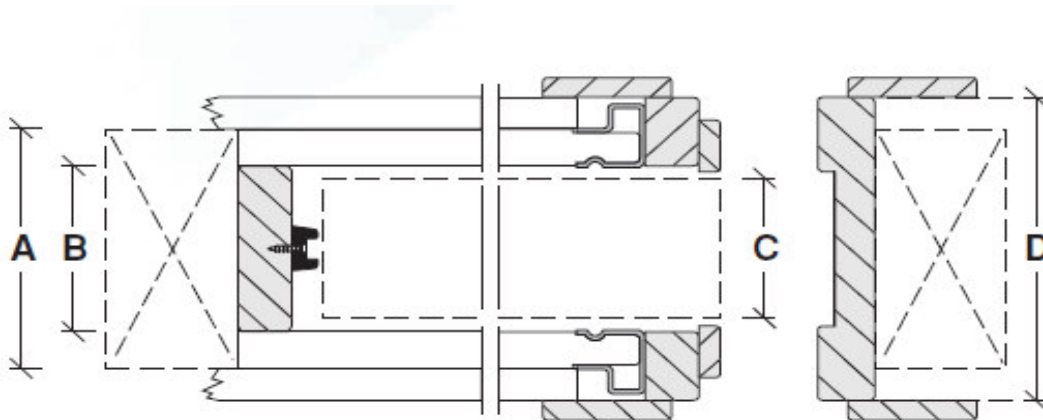

SEINASISESE LÜKANDUKSE MÕÕDUD

	A	B	C	D
RAAMI TÜÜP	RAAMI VÄLISMÕÕT	RAAMI SISEMÕÕT	UKSELEHE MAKSIMAALNE PAKSUS *	SEINA PAKSUS
3"	70 mm	54 mm	40 mm	95 mm
4"	96 mm	66 mm	57 mm	122 mm
5"	122 mm	93 mm	81 mm	150 mm
6"	148 mm	118 mm	81 mm	174 mm

* Haapsalu Uksetehas pakub ainult 40 mm paksust ukselehte

MOODUL	UKSELEHE MÕÕDUD	RAAMI PAIGALDUSAVA MÕÕDUD
7	62,6 x 204 cm	130 x 210 cm
8	72,6 x 204 cm	150 x 210 cm
9	82,6 x 204 cm	170 x 210 cm
10	92,6 x 204 cm	190 x 210 cm
11	102,6 x 204 cm	210 x 210 cm
12 **	112,6 x 204 cm	230 x 210 cm
13 **	122,6 x 204 cm	250 x 210 cm